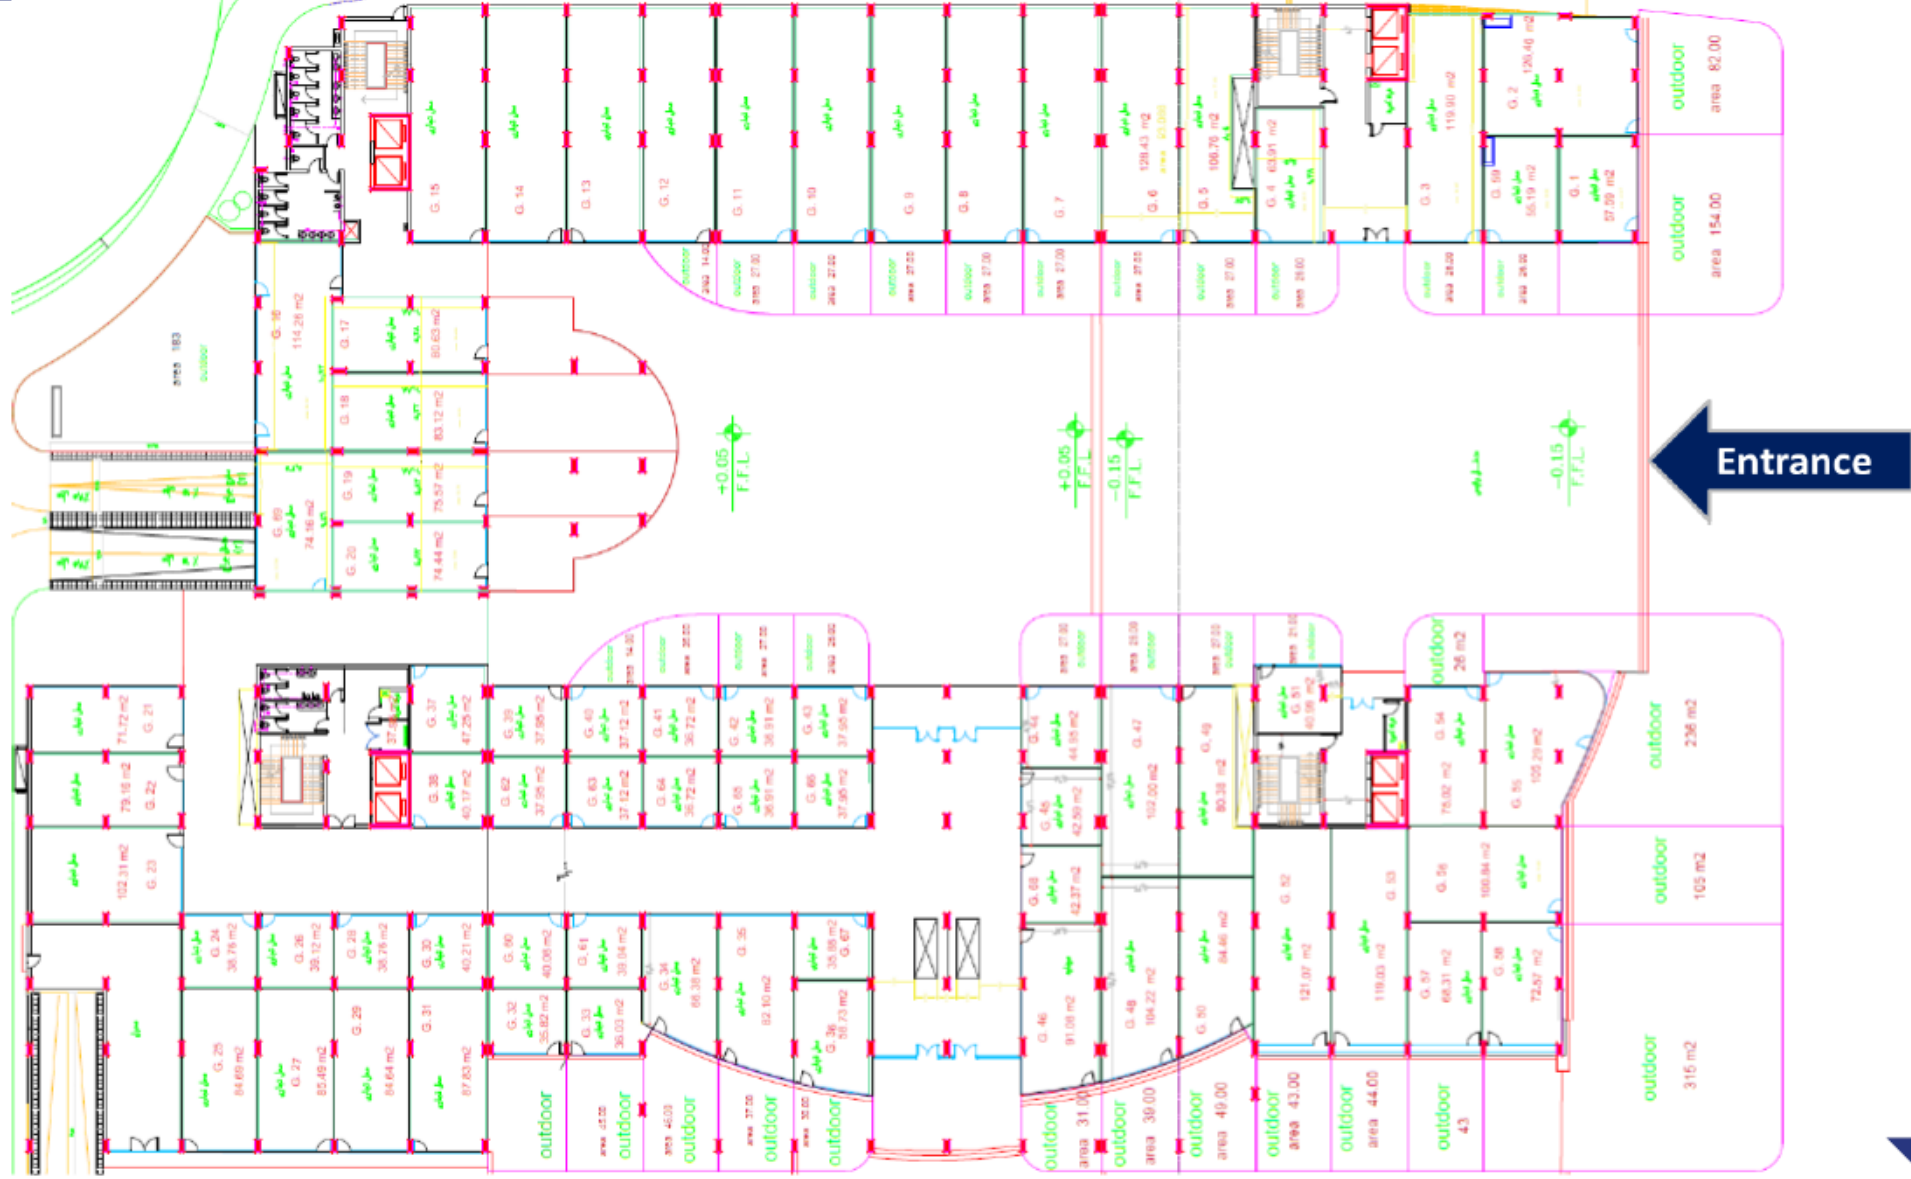

BOARDWALK
NEW CAPITAL

PUKKA
NEW CAPITAL

Scenario
NEW CAPITAL

CASTLE
LANDMARK
NEW CAPITAL

MIDTOWN
NEW CAPITAL
VILLA

BUE
The British University in Egypt
الجامعة البريطانية في مصر

GROUND FLOOR

محور الجامعات الرئيسي و مدخل الحى الدبلوماسى و ال R8

FIRST FLOOR

المشي السياحي " الشانزليزية "

محور الجامعات الرئيسي و مدخل الحى الدبلوماسى و ال R8

SECOND FLOOR

الممشى السياحي " الشاترليزية "

محور الجامعات الرئيسي و مدخل الحى الدبلوماسى و ال R8

الأنظمة الجديدة