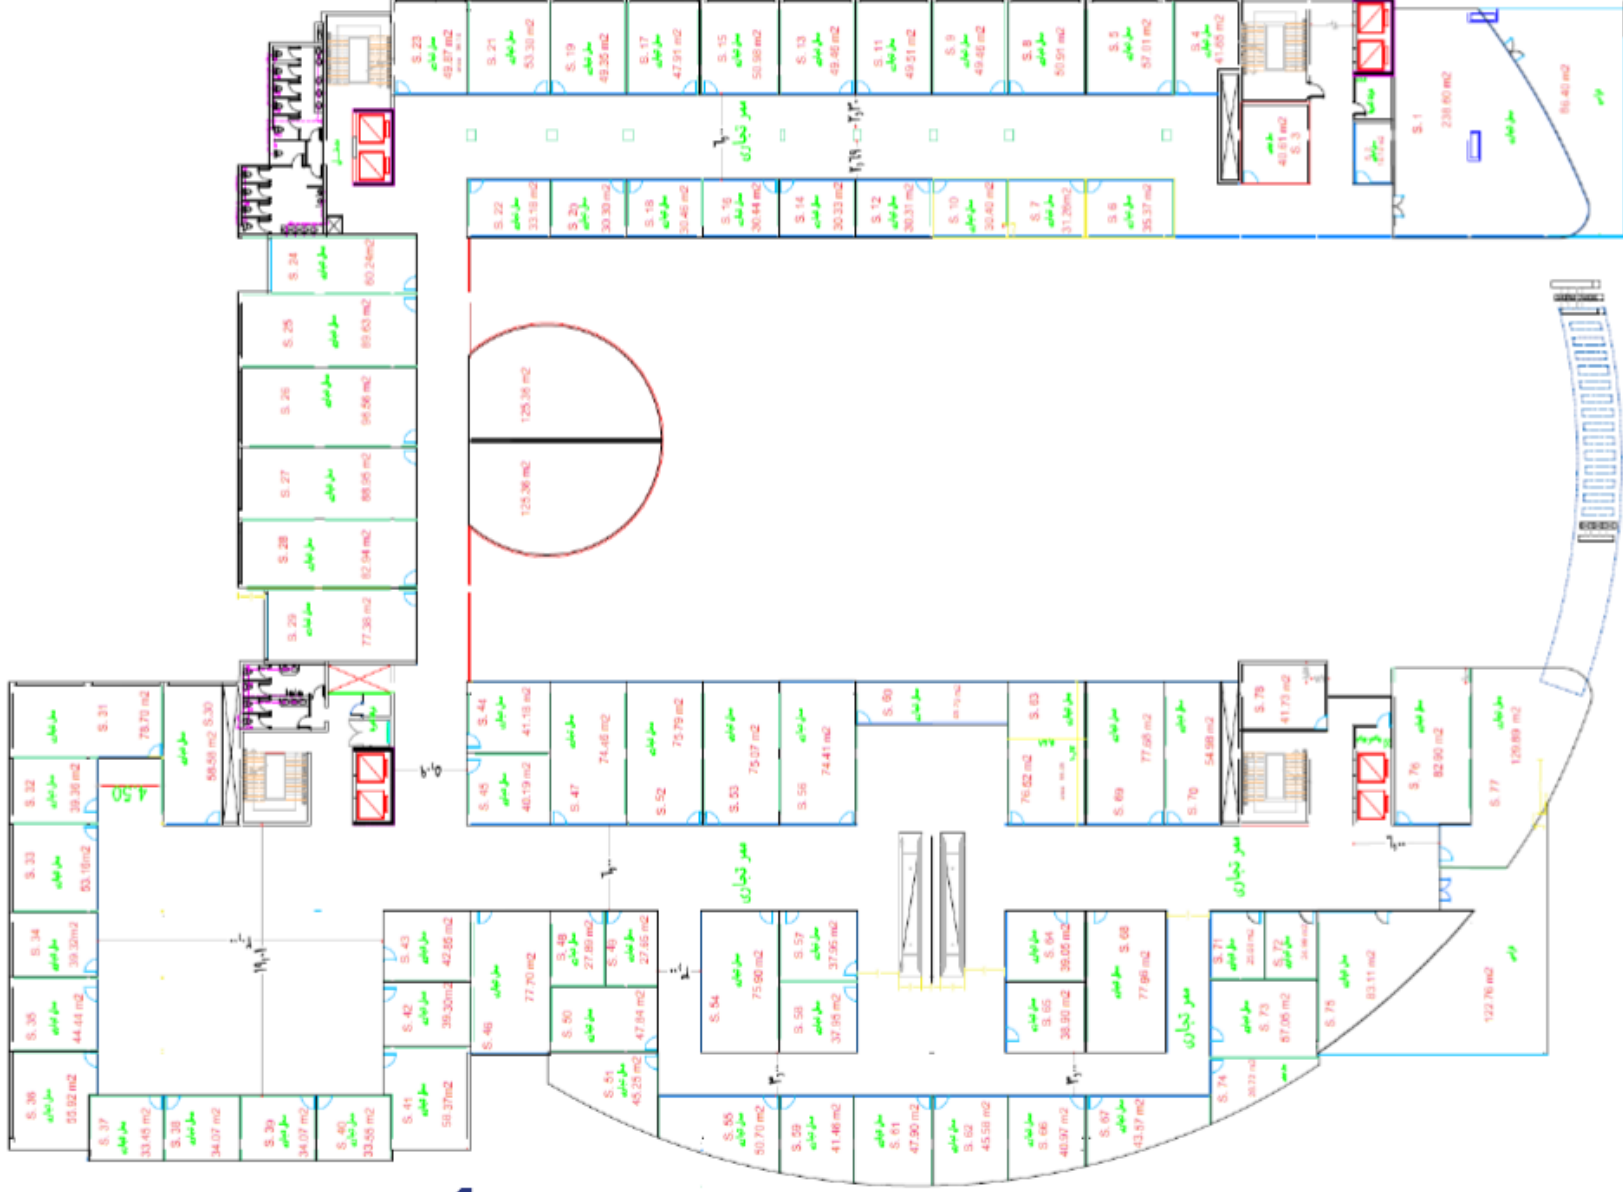

FIRST FLOOR

المشي السياحي " الشانزليزية "

محور الجامعات الرئيسي و مدخل الحى الدبلوماسى و ال R8

SECOND FLOOR

الممشى السياحي " الشاترليزية "

محور الجامعات الرئيسي و مدخل الحى الدبلوماسى و ال R8

الأنظمة الجديدة