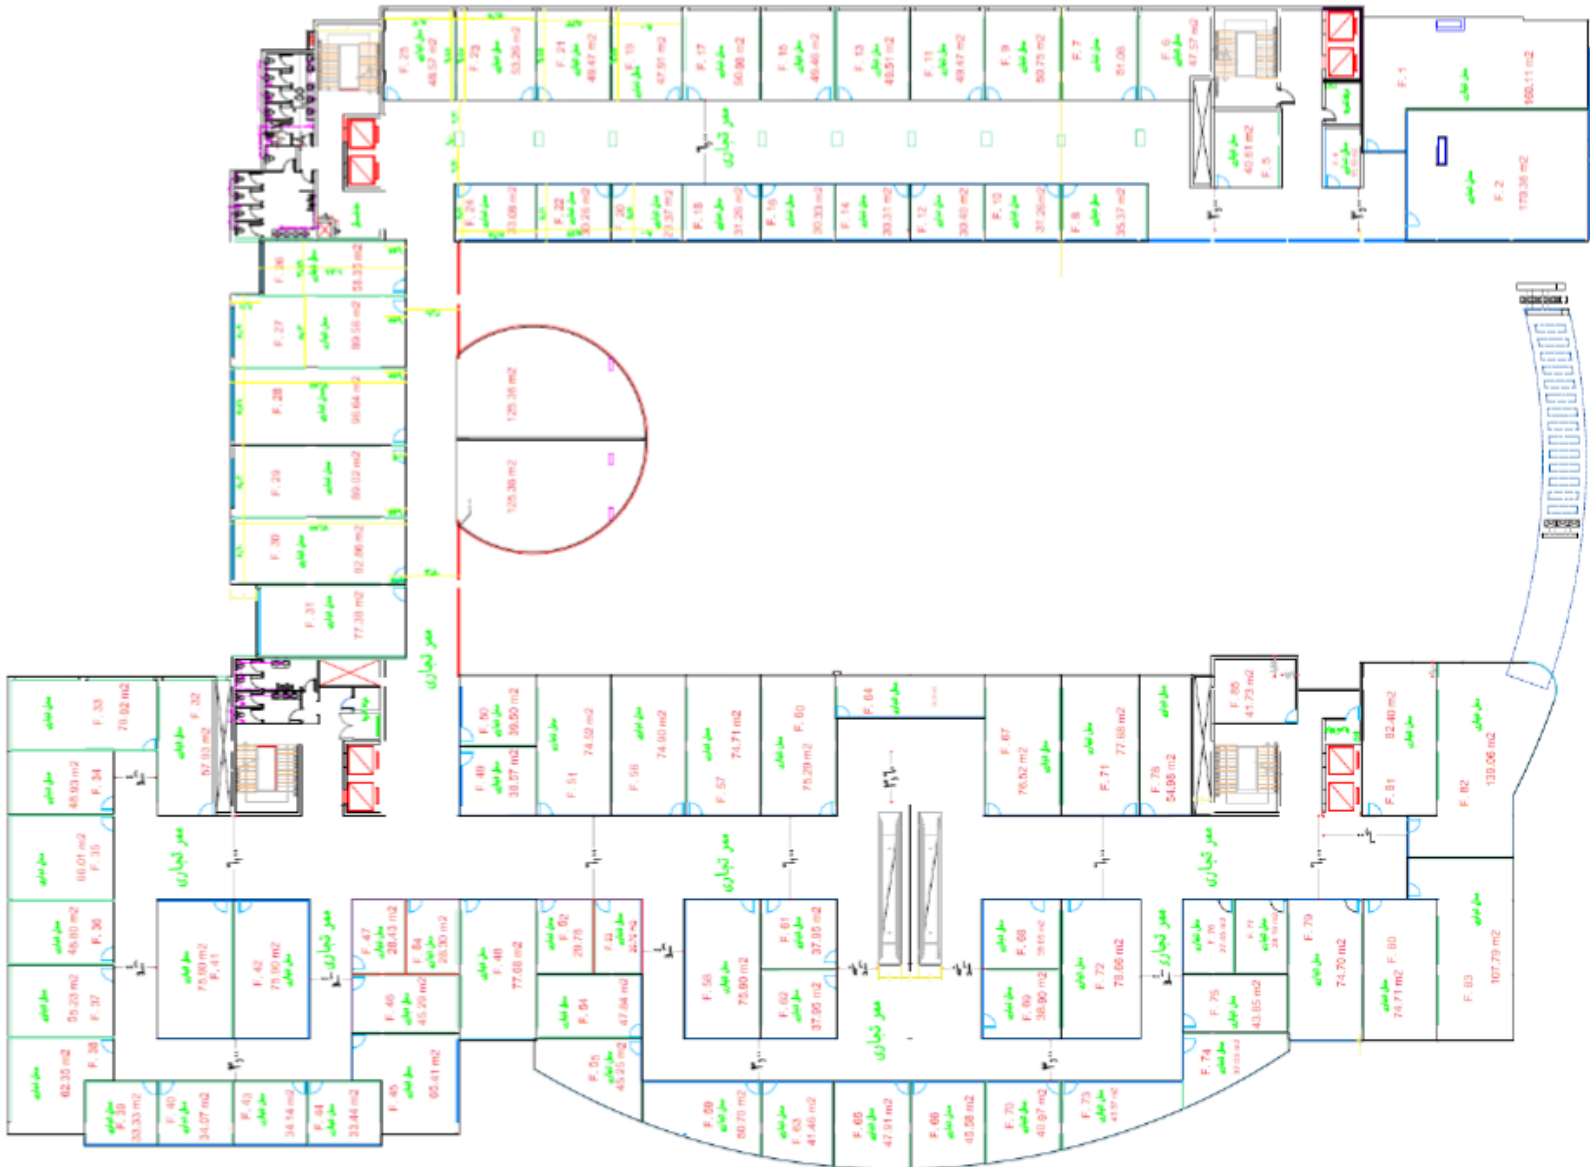

BOARDWALK
NEW CAPITAL

PUKKA
NEW CAPITAL

Scenario
NEW CAPITAL

CASTLE
LANDMARK
NEW CAPITAL

MIDTOWN
NEW CAPITAL
VILLA

BUE
The British University in Egypt
الجامعة البريطانية في مصر

GROUND FLOOR

محور الجامعات الرئيسي و مدخل الحى الدبلوماسى و ال R8

FIRST FLOOR

المشي السياحي " الشانزليزية "

محور الجامعات الرئيسي و مدخل الحى الدبلوماسى و ال R8

SECOND FLOOR

الممشى السياحي " الشاترليزية "

محور الجامعات الرئيسي و مدخل الحى الدبلوماسى و ال R8

الأنظمة الجديدة